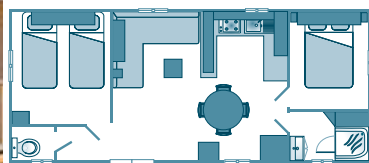

Reihe Komfort Plus

Buchen Sie
schlau. Buchen Sie
günstig!

Cottage Komfort Plus 2 Schlafzimmer - 4/5 Personen - 27 m²

Alter der Unterkunft:
von 7 bis 8 Jahre

Beschreibung: klimatisierte Unterkunft

- Schlafzimmer 1: 1 Bett 140 x 190
- Schlafzimmer 2: 2 Betten 80 cm x 190 cm
- 1 Schlafcouch 120 x 190 Wohncke
- Kochecke (Kühl-Gefrierkombination, Kochplatten,

- Dunstabzugshaube, Geschirr sowie Topf- und Pfannenset, Kaffeepadmaschine, Mikrowelle)
- Duschbad + separates WC
- Überdachte Terrasse: 18 m² + Gartenmöbel + 2 Liegestühle

Alle unsere Mietunterkünfte sind mit Bettdecken und Kissen ausgestattet - Fotos und Pläne unverbindlich

PREISE PRO NACHT

Vom 15/04 bis 01/07	Vom 02/07 bis 08/07	Vom 09/07 bis 22/07	Vom 23/07 bis 29/07	Vom 30/07 bis 12/08	Vom 13/08 bis 19/08	Vom 20/08 bis 26/08	Vom 27/08 bis 25/09
70€	110€	145€	170€	190€	145€	110€	70€
Minimum 2 Nächte							
Vermietung nur wochenweise. Anreise SAMSTAGS oder SONNTAGS (Schlüsselübergabe: bei Anknnt 16 Uhr, Abreise zw. 7 u. 10 Uhr)							
Minimum 2 Nächte