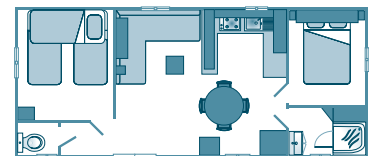

Cottage Komfort 2 Schlafzimmer - 4/5 Personen - 27 m²

Alter der Unterkunft:
8 Jahre

Alle unsere Mietunterkünfte sind mit Bettdecken und Kissen ausgestattet - Fotos und Pläne unverbindlich

Beschreibung:

- Schlafzimmer 1: 1 Bett 140 x 190
- Schlafzimmer 2: 3 Einzelbetten 80 x 190 (2 Betten und 1 Querbett für Kinder ab 6)
- 1 Küchenecke (Kühl-Gefrierkombination, Kochfeld, Abzugshaube, Geschirr sowie Topf- und Pfannenset, Kaffeemaschine, Mikrowelle)
- Duschbad + separates WC
- Überdachte Terrasse: 13,50 m² + Gartenmöbel + 2 Liegestühle

PREISE PRO NACHT

Vom 15/04 bis 01/07	Vom 02/07 bis 08/07	Vom 09/07 bis 22/07	Vom 23/07 bis 29/07	Vom 30/07 bis 12/08	Vom 13/08 bis 19/08	Vom 20/08 bis 26/08	Vom 27/08 bis 25/09
60€	95€	130€	155€	170€	130€	95€	60€
Minimum 2 Nächte	Vermietung nur wochenweise. Anreise MITTWOCHS (Schlüsselübergabe: bei Anankt 16 Uhr, Abreise zw. 7 u. 10 Uhr)						Minimum 2 Nächte