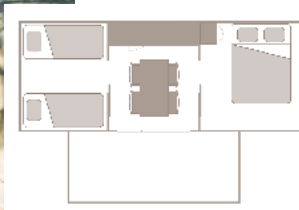

Coco lodge - 2 hab. - 4 personas - 16m² Alojamiento sin sanitario ni suministro de agua

Antigüedad del alojamiento:
5 años

Todos nuestros alquileres están equipados con edredones y almohadas - Fotografías y planos no contractuales

Descripción:

1. habitación n.º 1: Una cama para 2 personas 140 x 190
   - habitación n.º 2: Dos camas individuales 70 x 190, habitación convertible en salón
   - una cocina integrada
2. (frigorífico, placas de cocina, vajilla, batería de cocina, cafetera eléctrica, horno microondas)
3. terraza semicubierta con suelo de madera

TARIFAS POR NOCHE

Del 20/05 al 02/06	Del 03/06 al 05/06	Del 06/06 al 24/06	Del 25/06 al 01/07	Del 02/07 al 08/07	Del 09/07 al 22/07	Del 23/07 al 29/07	Del 30/07 al 12/08	Del 13/08 al 19/08	Del 20/08 al 26/08	Del 27/08 al 11/09	
35 €	45 €	35 €	40 €	55 €	70 €	80 €	95 €	80 €	55 €	35 €	
Mínimo 2 noches				Estancia mínima de 3 noches - Días de llegada libres						Mínimo 2 noches