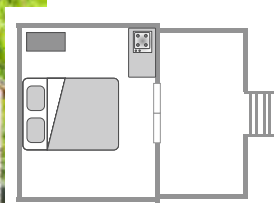

Gama Nature

Podéis consultar la página para reservar

Ti Lodge - 2 personas - 13 m² Alojamiento **sin sanitario** ni **suministro de agua**

Antigüedad del alojamiento:
9 años

Descripción:

- Habitación n.º 1: Una cama 140 x 190
- 1 cocina (frigorífico, placa de gas, vajilla y batería de cocina, cafetera eléctrica, microondas)

Todos nuestros alquileres están equipados con edredones y almohadas - Fotografías y planos no contractuales

TARIFAS POR NOCHE

Del 10/06 al 24/06	Del 25/06 al 01/07	Del 02/07 al 08/07	Del 09/07 al 22/07	Del 23/07 al 29/07	Del 30/07 al 12/08	Del 13/08 al 19/08	Del 20/08 al 26/08	Del 27/08 al 16/09	
35 €	45 €	60 €	85 €	90 €	95 €	80 €	60 €	35 €	
Mínimo 2 noches		Estancia a la semana únicamente - Día de llegada posible: SÁBADO (llegada: 16h - salida: 7h-10h)						Mínimo 2 noches