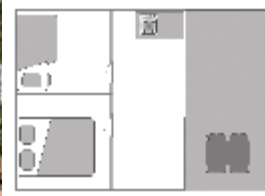

Safari Lodge - 4/5 personas - 34,50 m² Alojamiento **sin sanitario** ni **suministro de agua**

Antigüedad del alojamiento:
4 años

Descripción:

- Habitación n.º 1: 1 cama doble 140 x 190
- Habitación n.º 2: 1 cama doble 140 x 190 y 1 litera individual 90 x 190
- 1 cocina (frigorífico, placa de gas, vajilla y batería de cocina, cafetera eléctrica, microondas)
- Terraza cubierta integrada 11,50 m²

Todos nuestros alquileres están equipados con edredones y almohadas - Fotografías y planos no contractuales

TARIFAS POR NOCHE

Del 10/06 al 24/06	Del 25/06 al 01/07	Del 02/07 al 08/07	Del 09/07 al 22/07	Del 23/07 al 12/08	Del 13/08 al 19/08	Del 20/08 al 26/08	Del 27/08 al 16/09	
45 €	65 €	90 €	115 €	125 €	105 €	85 €	45 €	
Mínimo 2 noches		Estancia a la semana únicamente - Días de llegada posibles: SÁBADO o DOMINGO (llegada: 16h - salida: 7h-10h)					Mínimo 2 noches