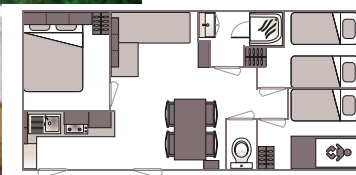

Cottage Confort 3 habitaciones - 6 personas - 32 m²

Antigüedad del alojamiento:
4 años

Todos nuestros alquileres están equipados con edredones y almohadas - Fotografías y planos no contractuales

Descripción:

1. Habitación n.º1: una cama 140 x 190
   - Habitación n.º2: dos camas 70 x 190
   - Habitación n.º3: dos camas 70 x 190
   - Una cocina integrada (frigorífico, placa de cocina, campana extractora, vajilla, batería de cocina, cafetera eléctrica, horno microondas)
2. Cuarto de baño + WC separado
   - Terraza cubierta: 18 m²

TARIFS À LA NUIT

Del 08/04 al 24/06	Del 25/06 al 01/07	Del 02/07 al 08/07	Del 09/07 al 15/07	Del 16/07 al 22/07	Del 23/07 al 29/07	Del 30/07 al 12/08	Del 13/08 al 19/08	Del 20/08 al 26/08	Del 27/08 al 09/09	Del 10/08 al 24/09
75 €	90 €	120 €	150 €	160 €	170 €	200 €	175 €	135 €	70 €	65 €
Mínimo 2 noches		Estancia a la semana únicamente - Días de llegada posibles: SÁBADO O DOMINGO (llegada: 16h - salida: 7h-10h)						Mínimo 2 noches